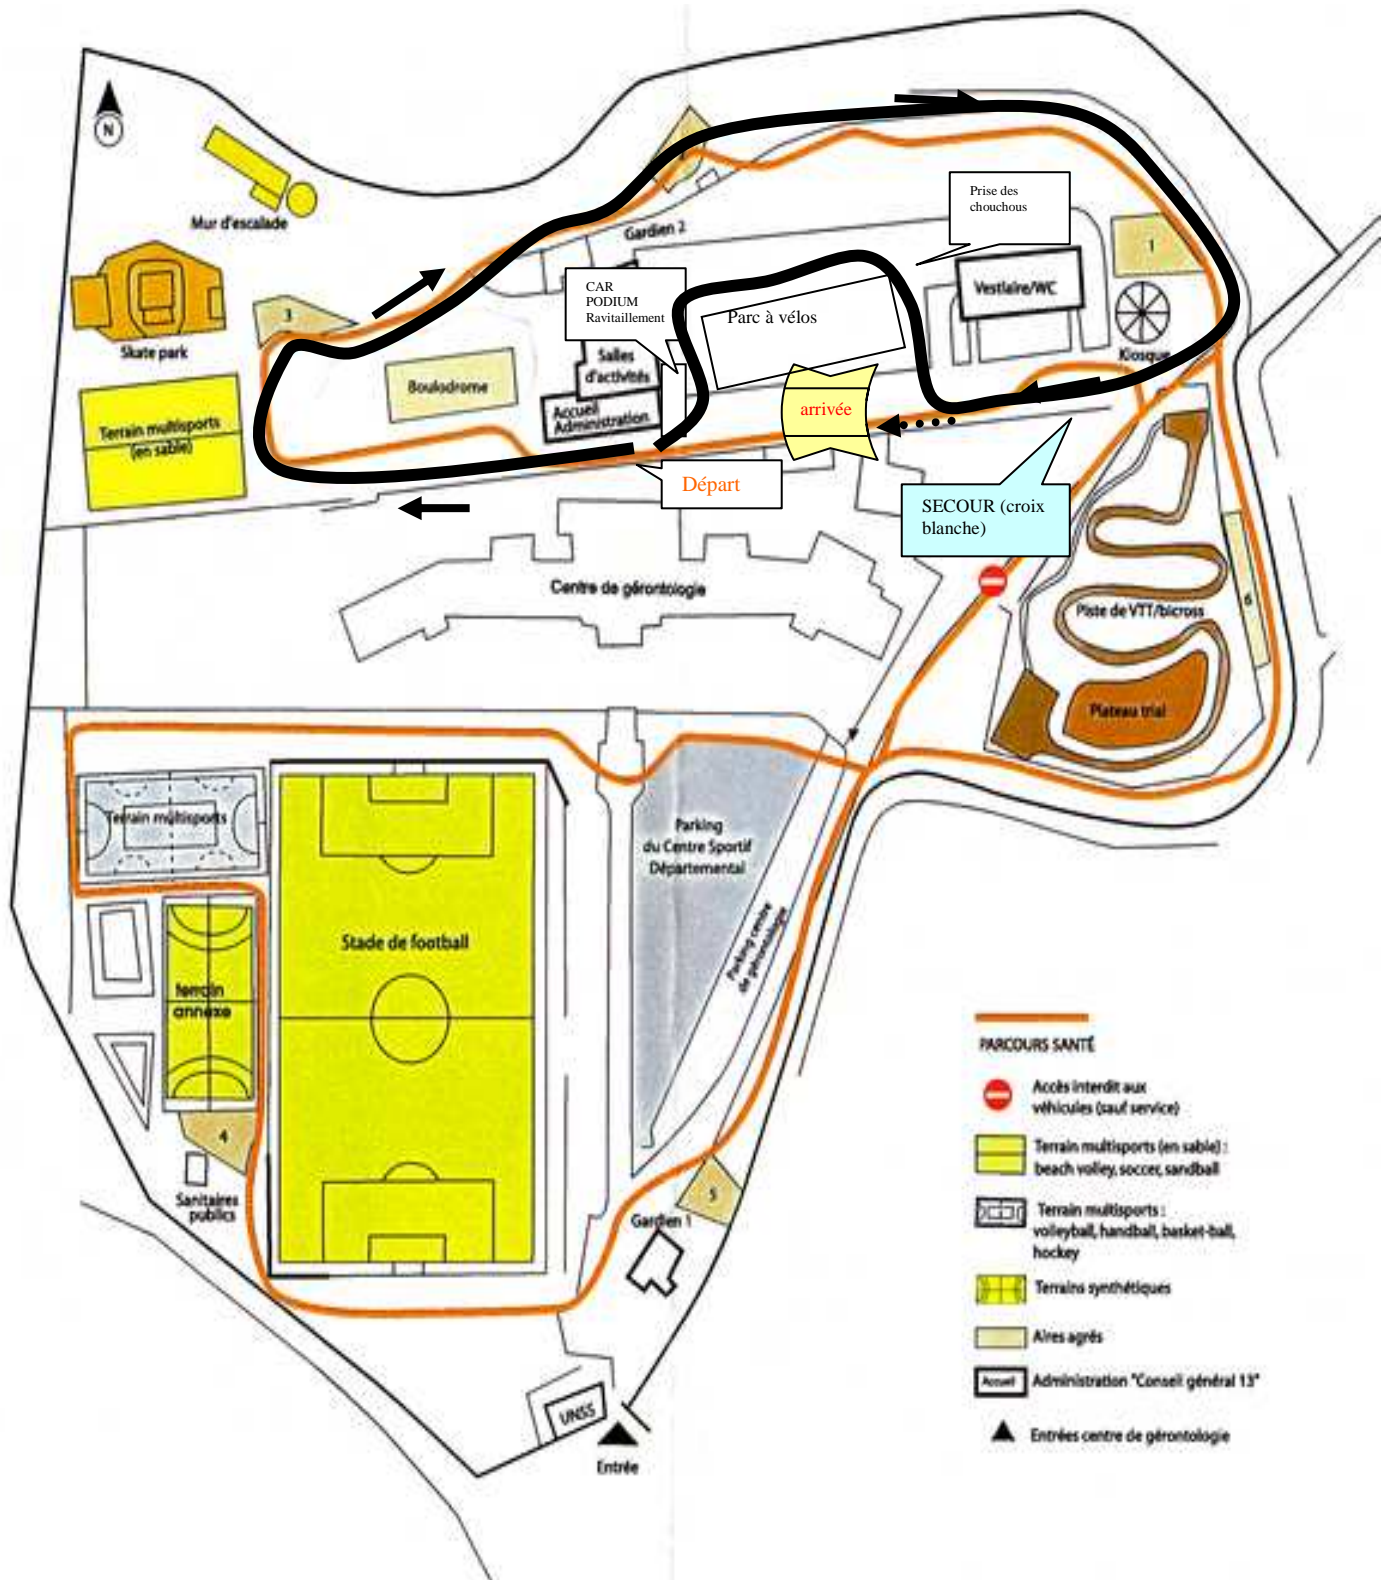

# PARCOURS COURSE A PIED 1 ET 2

	1 <sup>ère</sup> course	2 <sup>ème</sup> course
POUSSINS	¾ boucle (300 m)	1 boucle (500 m)
PUPILLES	1 boucle (500 m)	1 boucle (500 m)
BENJAMINS	2 boucles (1000 m)	2 boucles (1000 m)
MINIMES/CADETS	3 boucles (1500 m)	3 boucles (1500 m)